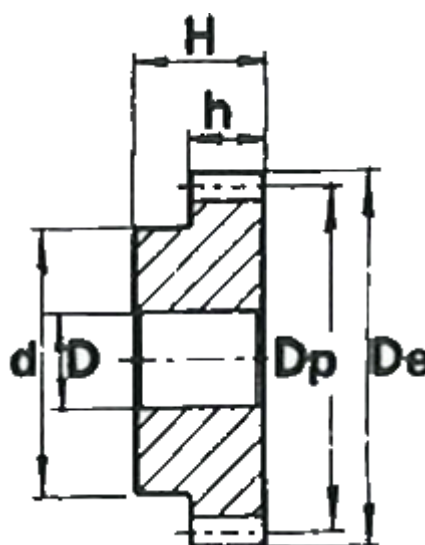

Varenummer: 616501030014  
Beskrivelse: Cylindrisk tandhjul med nav  
14 tdr. Modul 3

## Mål

Antal tænder	= 14
d	= 30
D	= 12
De	= 48
Deling (Pitch)	= 9.4248
Dp	= 42
H	= 50
h	= 30

Modul = 3